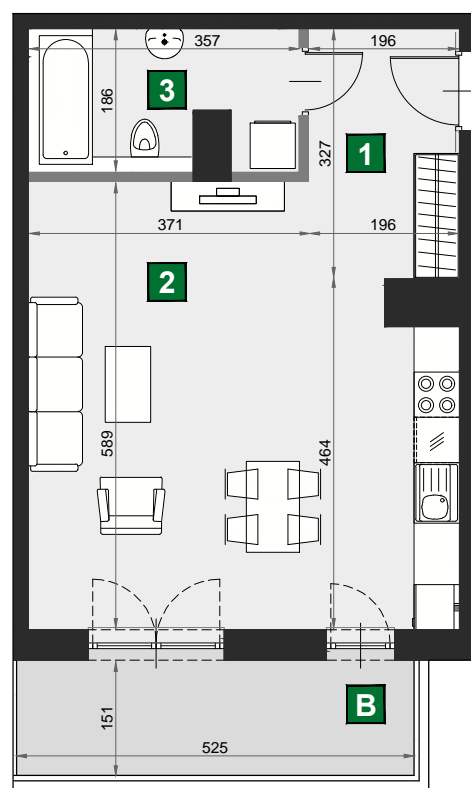

WIŚLANETARASY 2.0

0 1 2 [m]

A 84

budynek	A
piętro	7
mieszkanie	A 84
liczba pokoi	1

B balkon	7,64 m ²
1 przedpokój	3,96 m ²
2 pokój dzienny z aneksem kuch.	32,70 m ²
3 łazienka	6,15 m ²

powierzchnia	42,81 m ²
cena brutto	466 629 zł